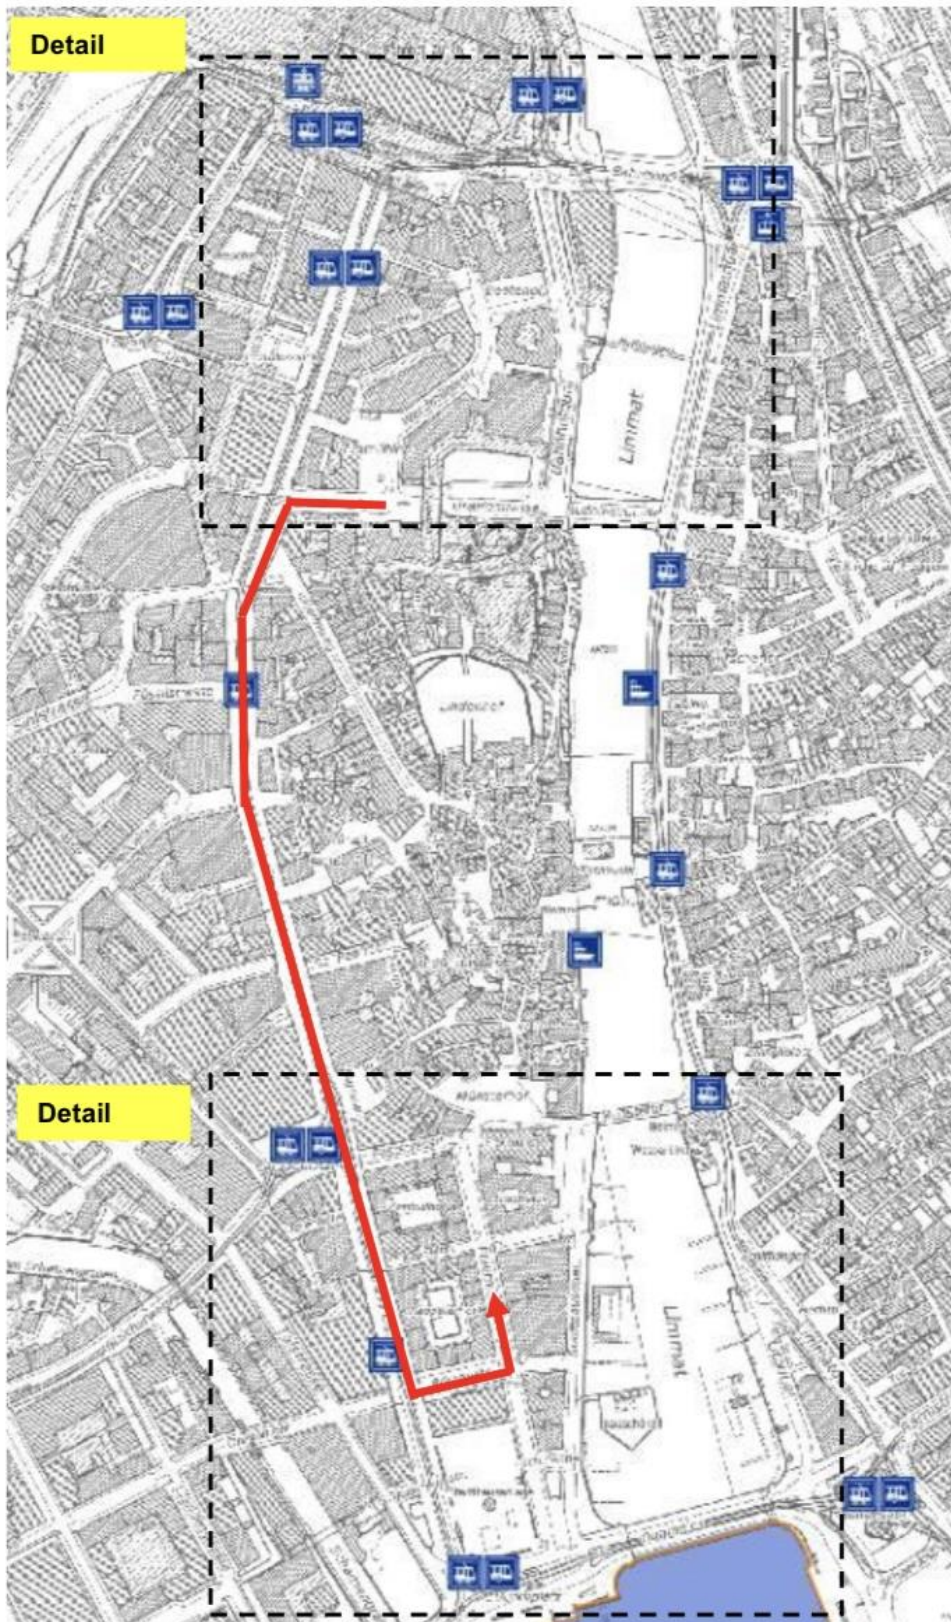

Übersicht Umzugsroute

Umzugsroute: Werdmühleplatz – Uraniastrasse – Bahnhofstrasse – Börsenstrasse - Fraumünsterstrasse